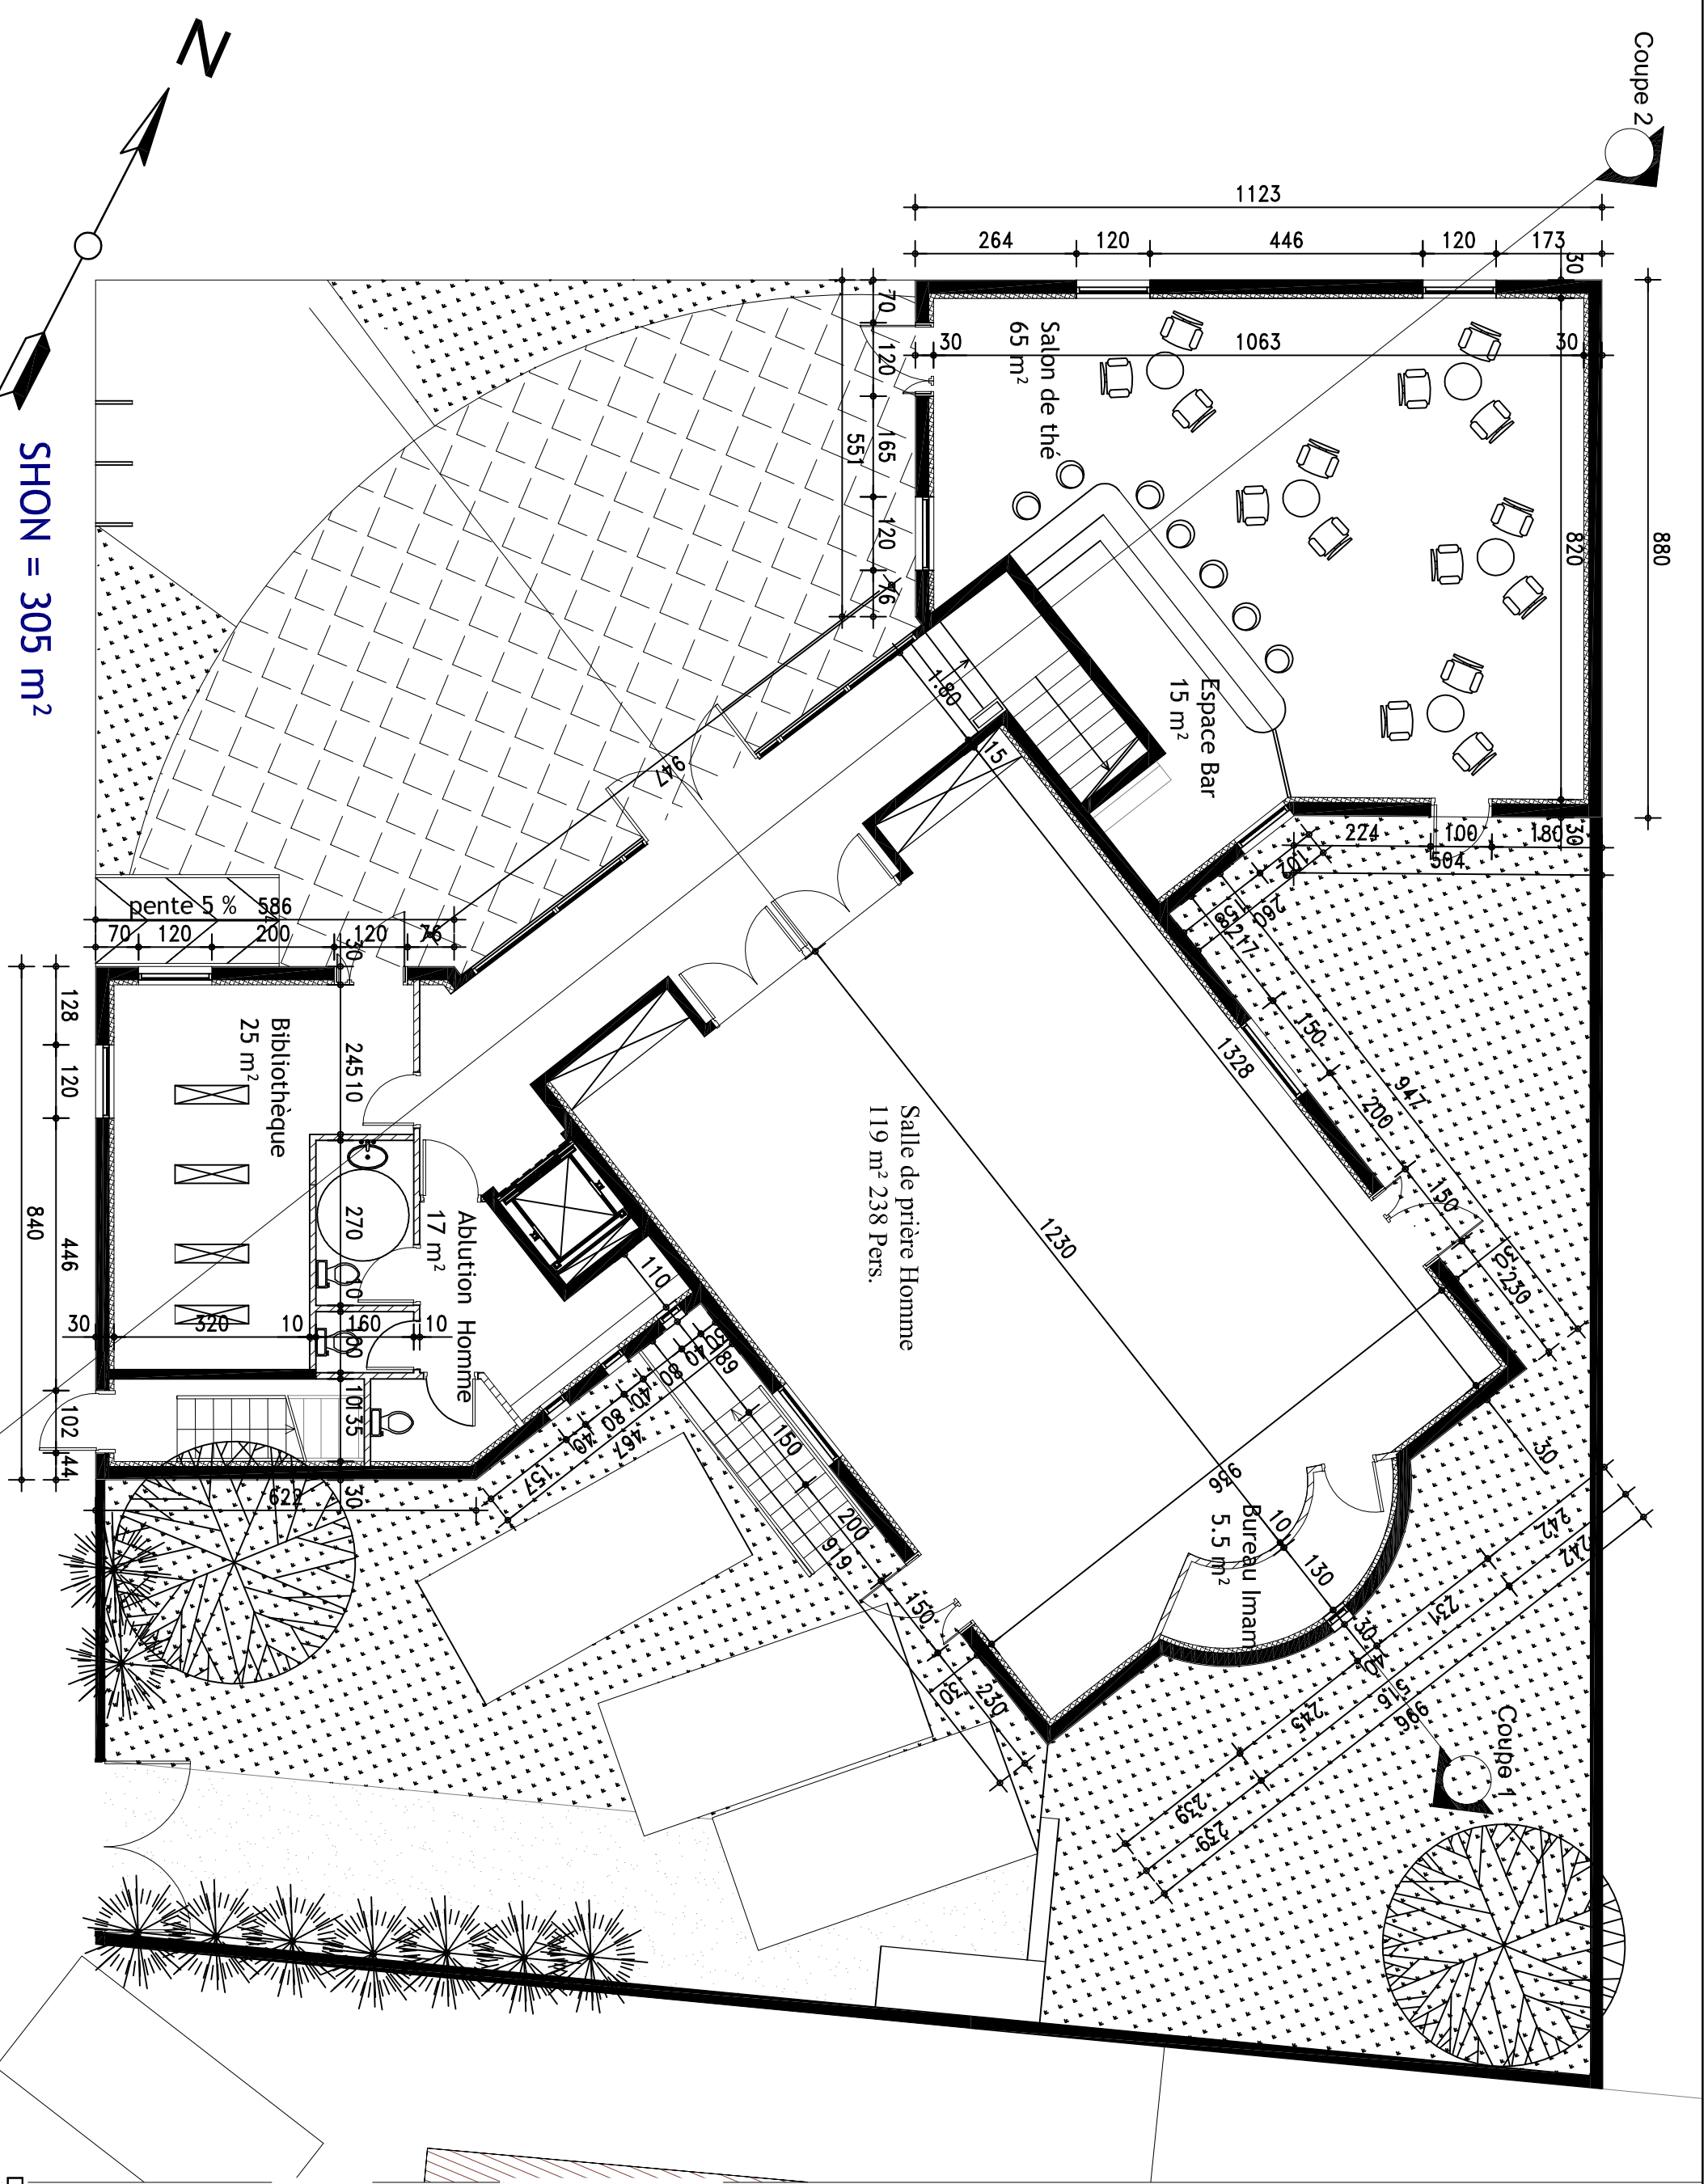

SHON = 305 m<sup>2</sup>

**BEN YEDDER**  
**MOURAD**  
 Architecte D.P.L.G

**LASSOCIATION:**  
 "Amicale des Musulmans  
 de Lieusaint"

**PROJET :**  
 CENTRE CULTUREL  
 ET CULTUEL ISLAMIQUE  
 DE LIEUSAIN'T

**Plan: RDC**  
 Echelle 1/100

**DATE :** Sep. 2012